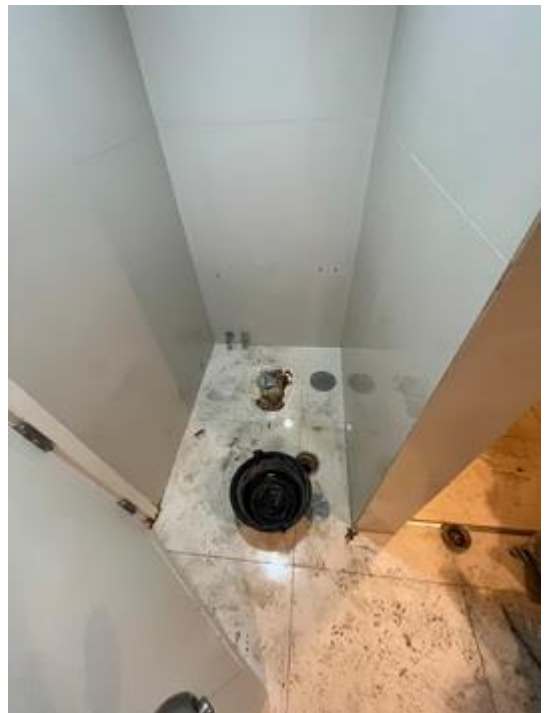

# งานปรับปรุงห้องพักอาศัยเลขที่ 1014 ชั้น 10

จามจรี เรสซิเดนซ์

หมวดงานเกี่ยวข้องภายในห้องน้ำ:

งานปรับปรุงห้องพักอาศัยเลขที่ 1014 ชั้น 10

จามจรี เรสซิเดนซ์

หมวดงานเกี่ยวข้องภายในห้องน้ำ: