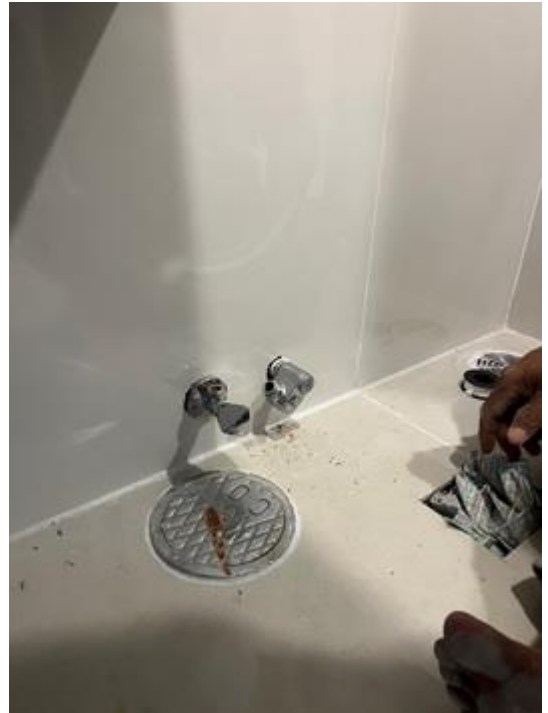

จามจรี เรสซิเดนซ์

หมวดงานเกี่ยวข้องภายในห้องน้ำ:

งานปรับปรุงห้องพักอาศัยเลขที่ 1014 ชั้น 10

จามจรี เรสซิเดนซ์

หมวดงานเกี่ยวข้องภายในห้องน้ำ:

งานปรับปรุงห้องพักอาศัยเลขที่ 1014 ชั้น 10

จามจรี เรสซิเดนซ์

หมวดงานเกี่ยวข้องภายในห้องน้ำ: